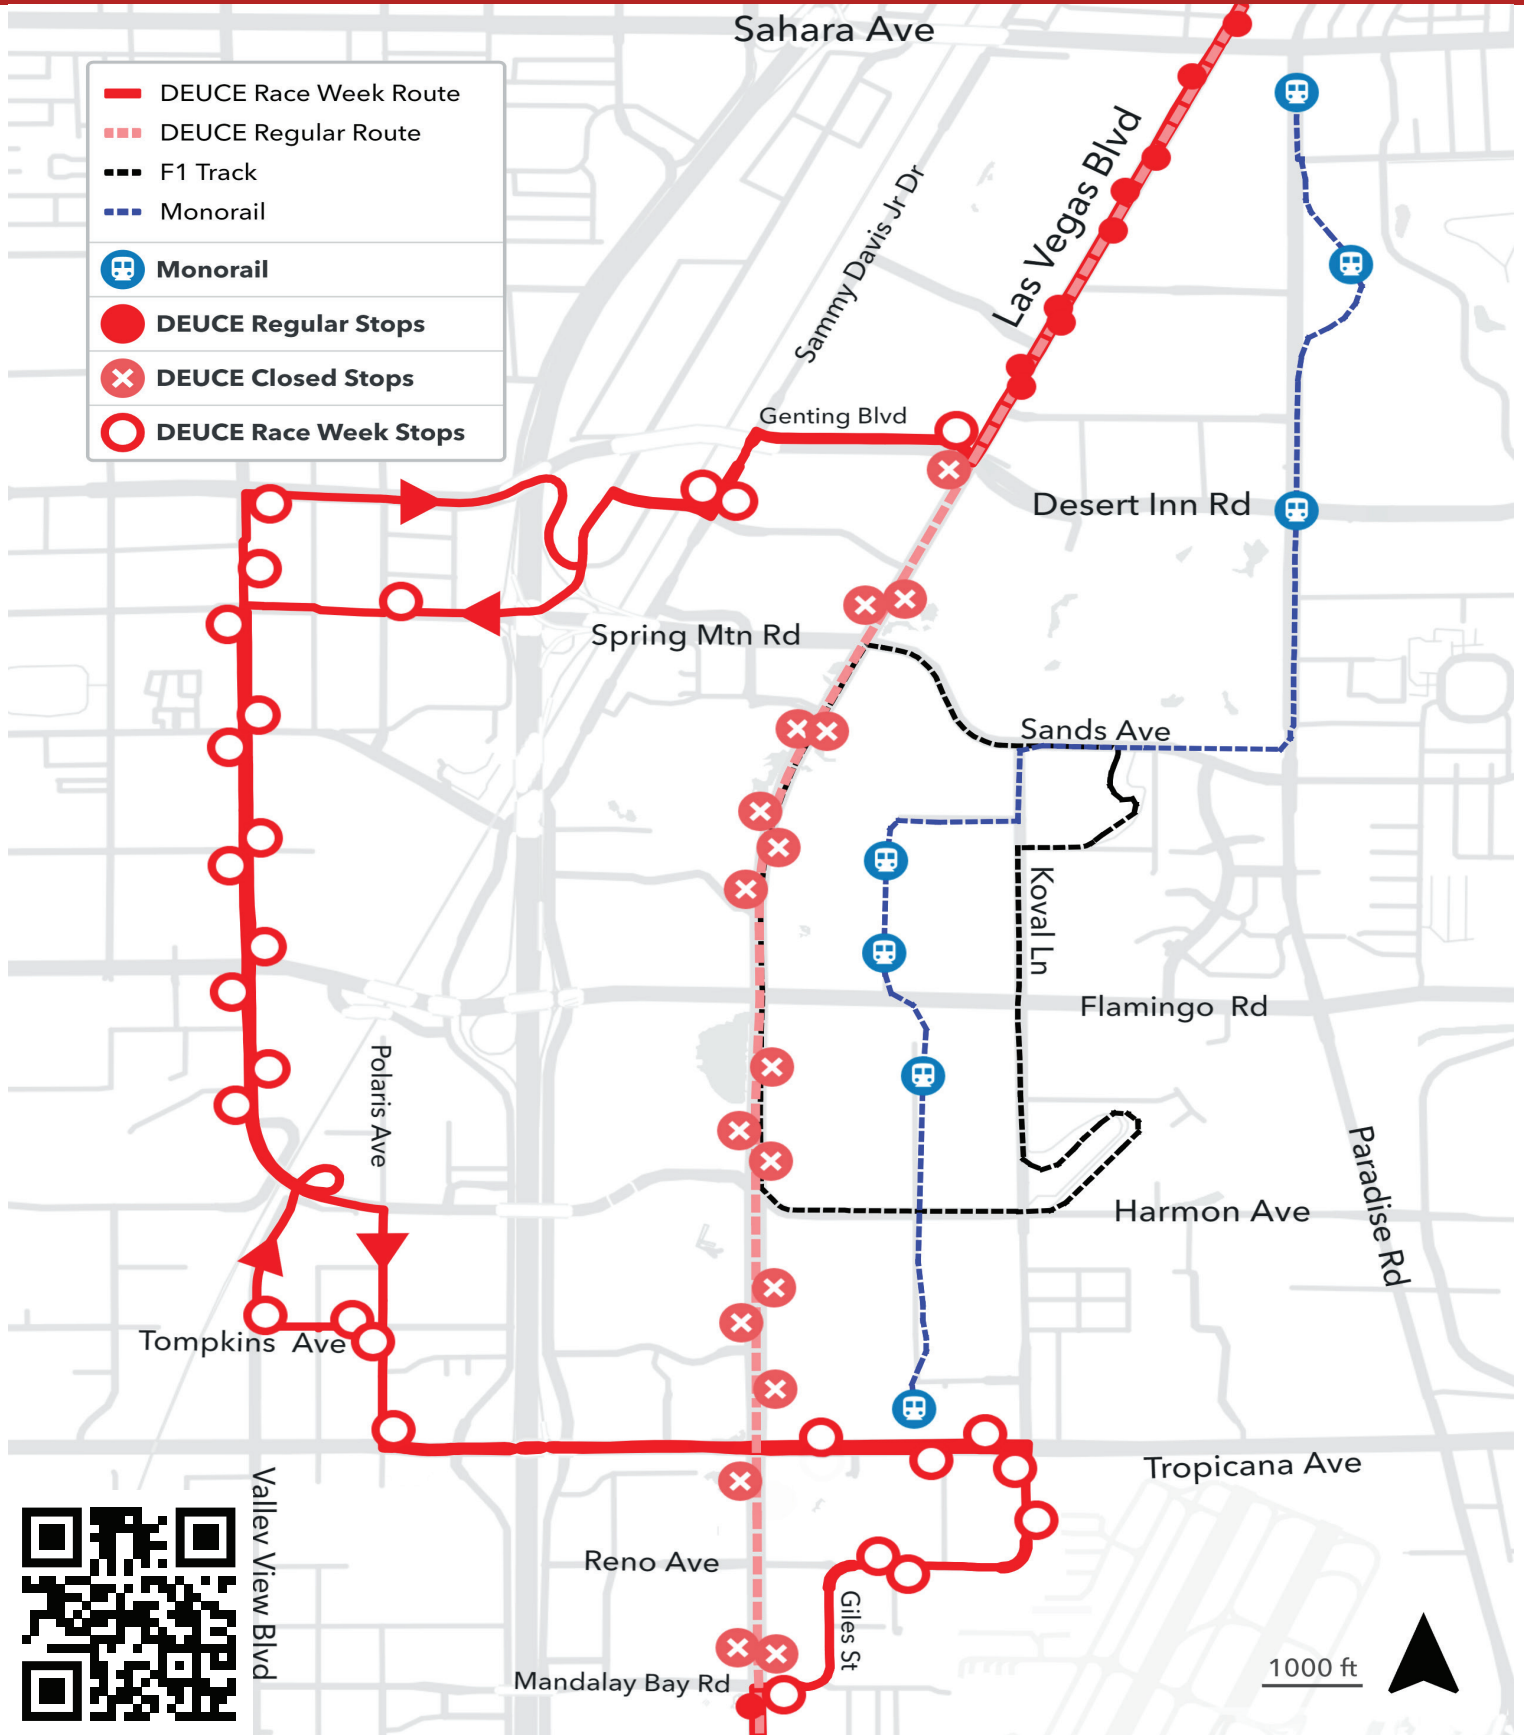

FORMULA 1 RACE WEEK ROUTING (NOV. 19-25, 2024)

DEUCE ON THE STRIP

Maps reflect routing only for the dates listed. Please visit rtcnev.com or call 702-228-7433*4 for specific details on service impacts, schedules, and maps to best plan your trip.

FORMULA 1 CARRERAS RUTA DE LA SEMANA (NOV. 19-25, 2024)

DEUCE ON THE STRIP

Los mapas reflejan la ruta solo para las fechas indicadas. Visite rtcsonv.com o llame al 702-228-7433 *4 para obtener detalles específicos sobre los impactos en el servicio, los horarios y los mapas para planificar mejor su viaje.