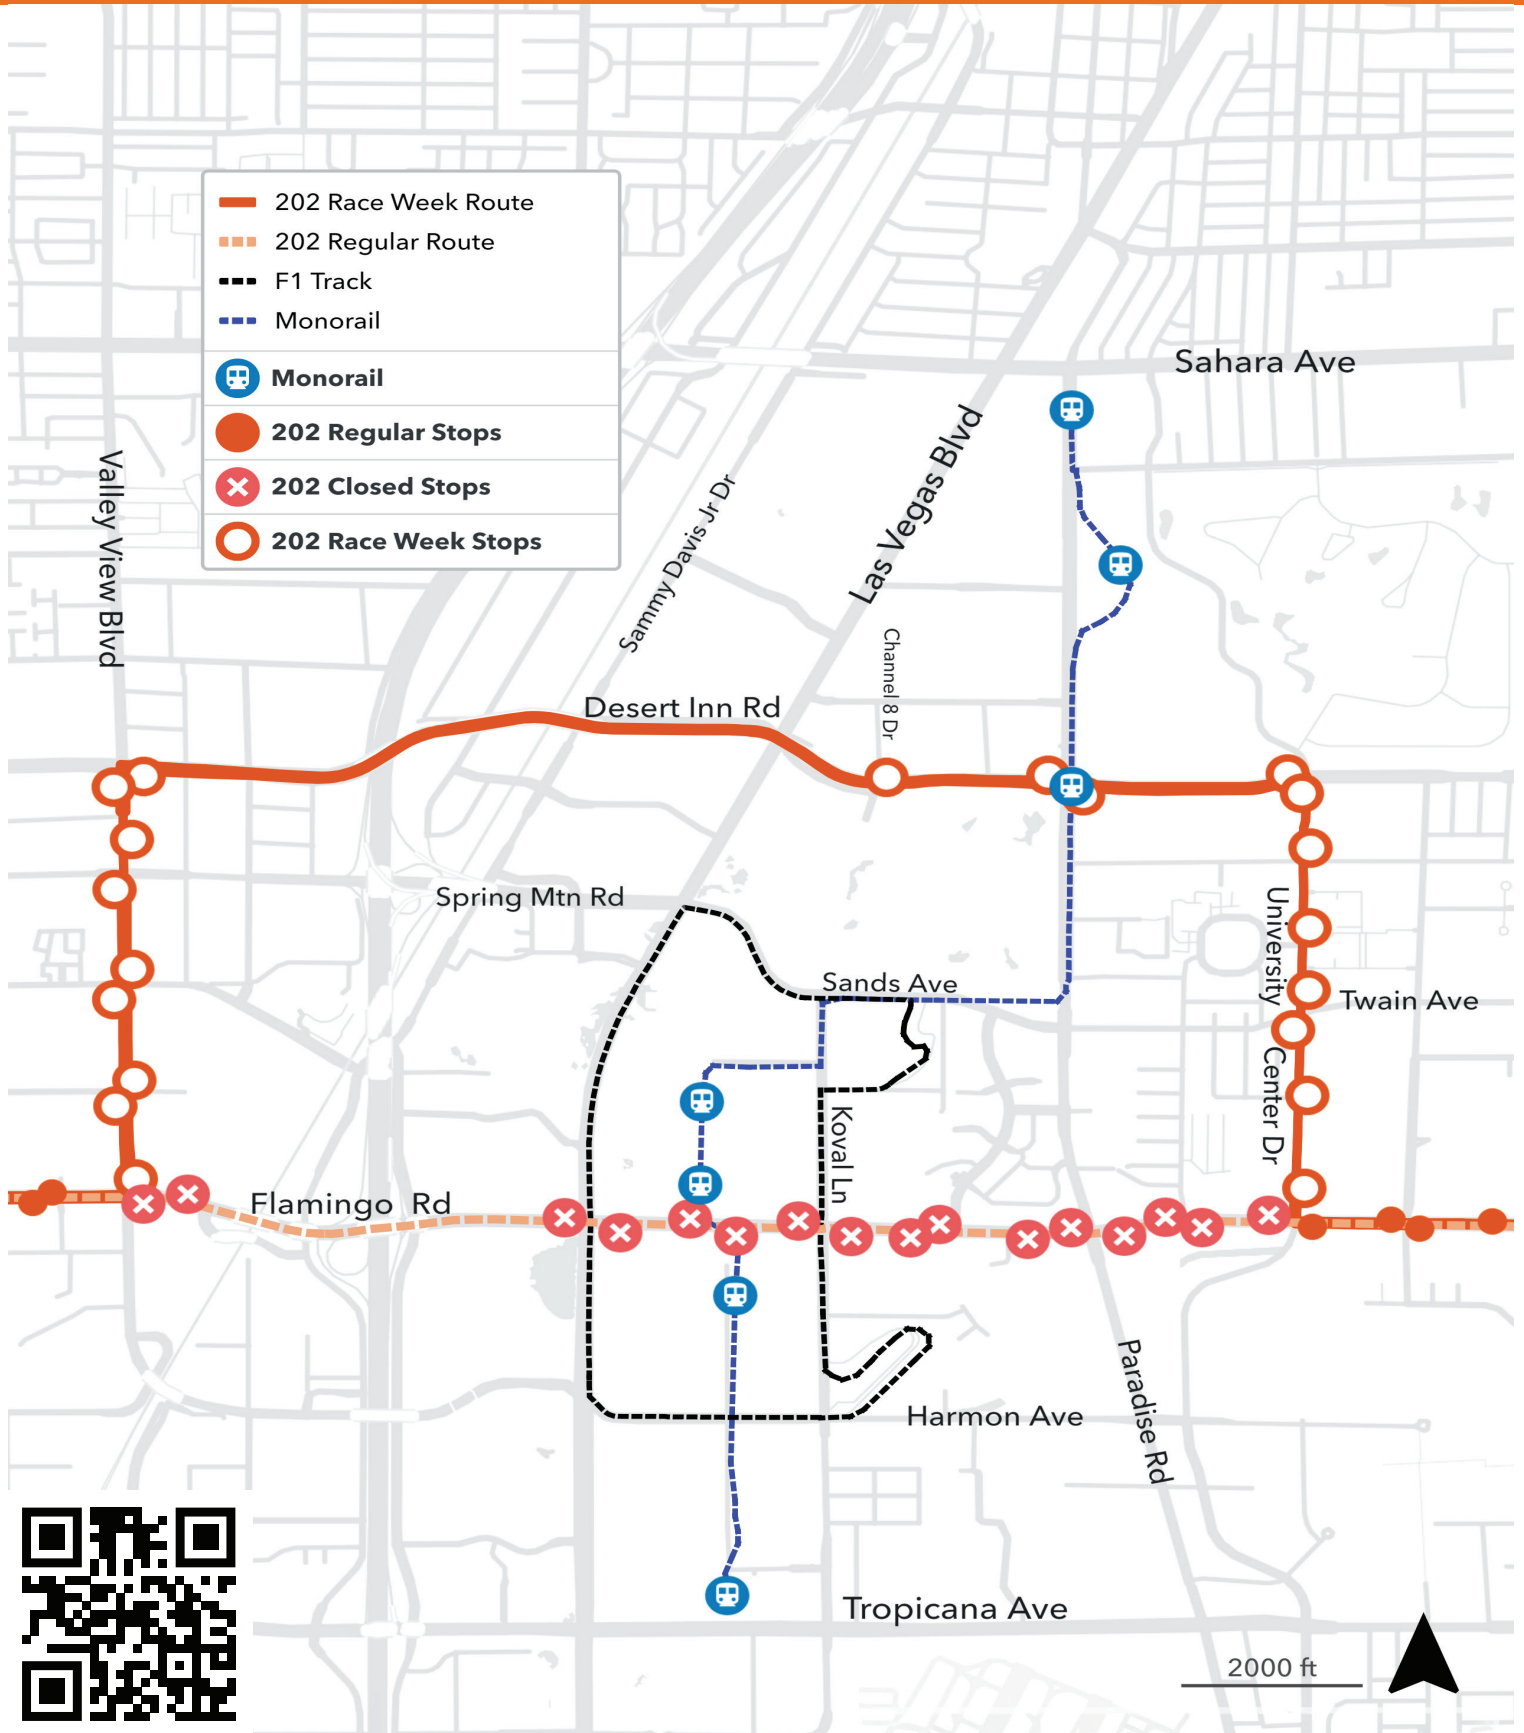

FORMULA 1 RACE WEEK ROUTING (NOV. 19-25, 2024)

ROUTE 202 (FLAMINGO)

Maps reflect routing only for the dates listed. Please visit rtcnev.com or call 702-228-7433*4 for specific details on service impacts, schedules, and maps to best plan your trip.

FORMULA 1 CARRERAS RUTA DE LA SEMANA (NOV. 19-25, 2024)

RUTA 202 (FLAMINGO)

Los mapas reflejan la ruta solo para las fechas indicadas. Visite rtcnev.com o llame al 702-228-7433 *4 para obtener detalles específicos sobre los impactos en el servicio, los horarios y los mapas para planificar mejor su viaje.