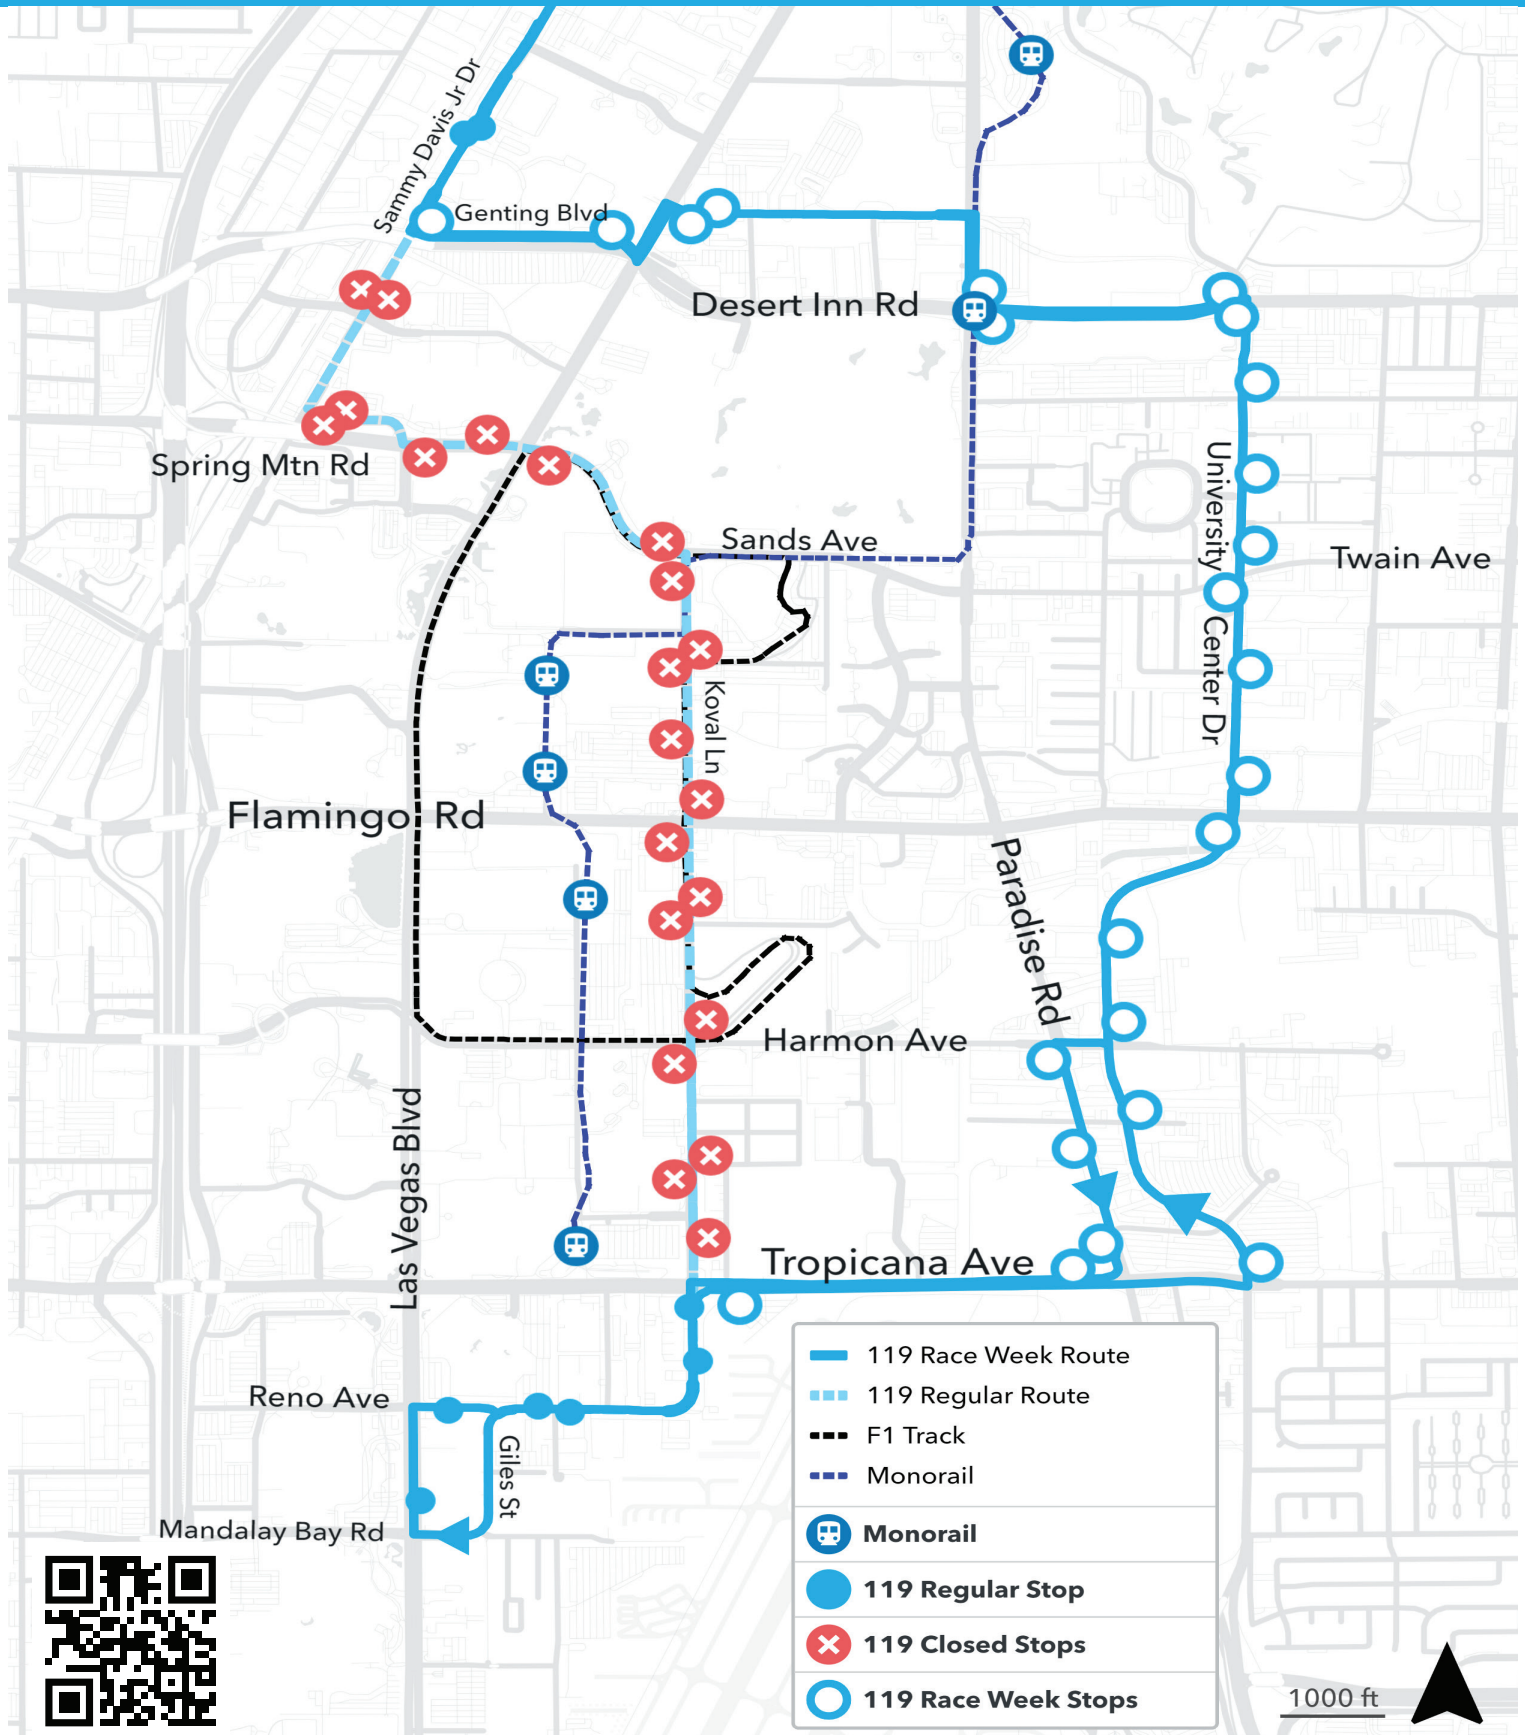

FORMULA 1 RACE WEEK ROUTING (NOV. 16-25, 2024)

ROUTE 119 (SIMMONS/KOVAL)

Maps reflect routing only for the dates listed. Please visit rtcnev.com or call 702-228-7433*4 for specific details on service impacts, schedules, and maps to best plan your trip.

FORMULA 1 CARRERAS RUTA DE LA SEMANA (NOV. 16-25, 2024)

RUTA 119 (SIMMONS/KOVAL)

Los mapas reflejan la ruta solo para las fechas indicadas. Visite rtcsonv.com o llame al 702-228-7433 *4 para obtener detalles específicos sobre los impactos en el servicio, los horarios y los mapas para planificar mejor su viaje.

1000 ft