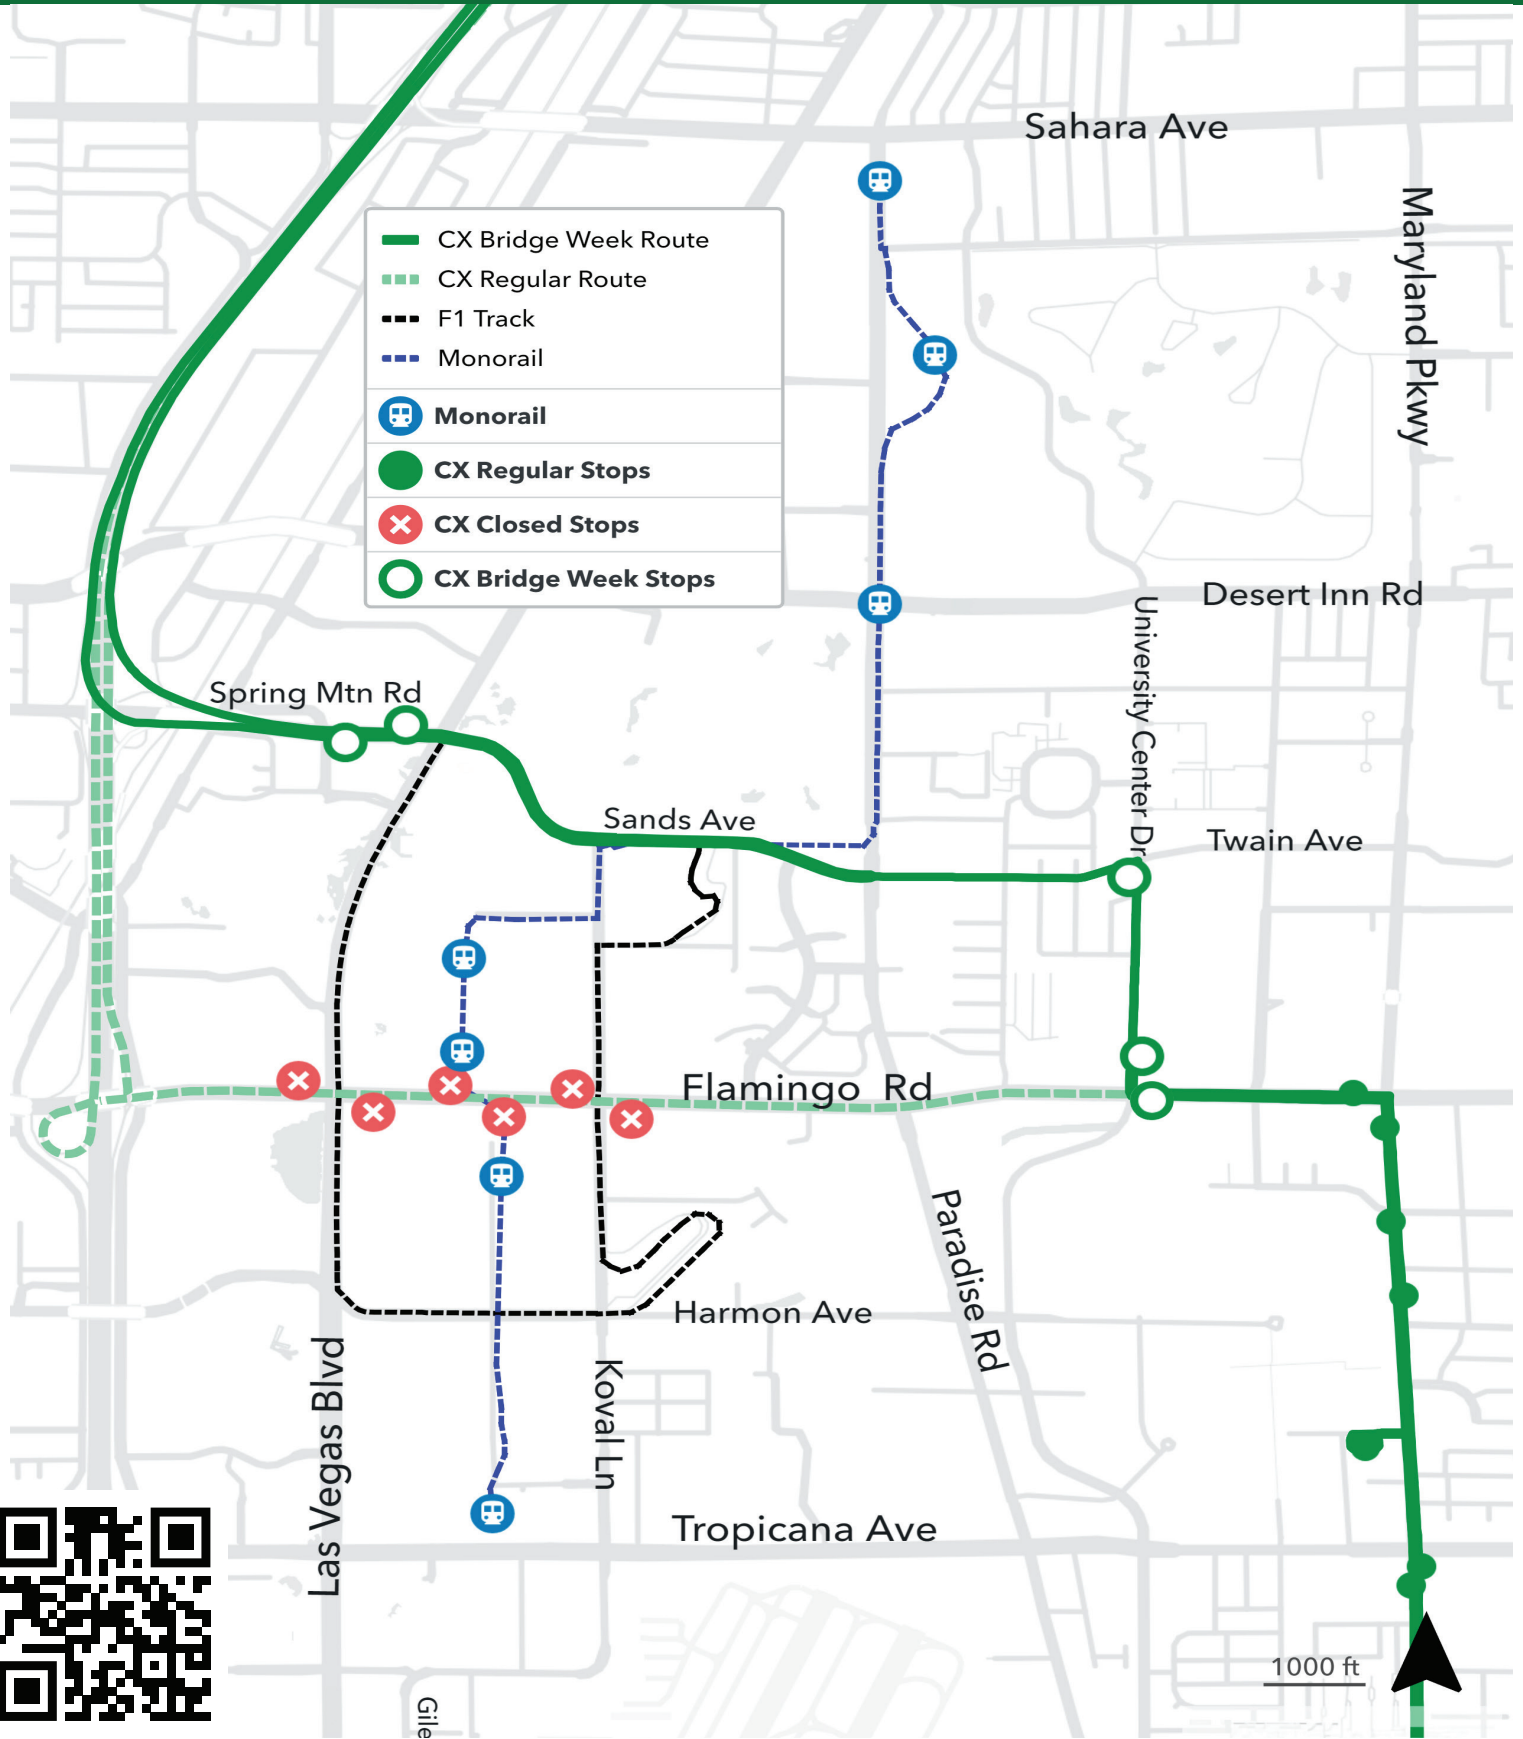

FORMULA 1 BRIDGE WEEK ROUTING (OCT. 13-19, 2024)

CX (CENTENNIAL HILLS EXPRESS)

Maps reflect routing only for the dates listed. Please visit rtcnev.com or call 702-228-7433*4 for specific details on service impacts, schedules, and maps to best plan your trip.

FORMULA 1 PUENTE RUTA DE LA SEMANA (OCT. 13-19, 2024)

CX (CENTENNIAL HILLS EXPRESS)

Los mapas reflejan la ruta solo para las fechas indicadas. Visite rtcsonv.com o llame al 702-228-7433 *4 para obtener detalles específicos sobre los impactos en el servicio, los horarios y los mapas para planificar mejor su viaje.