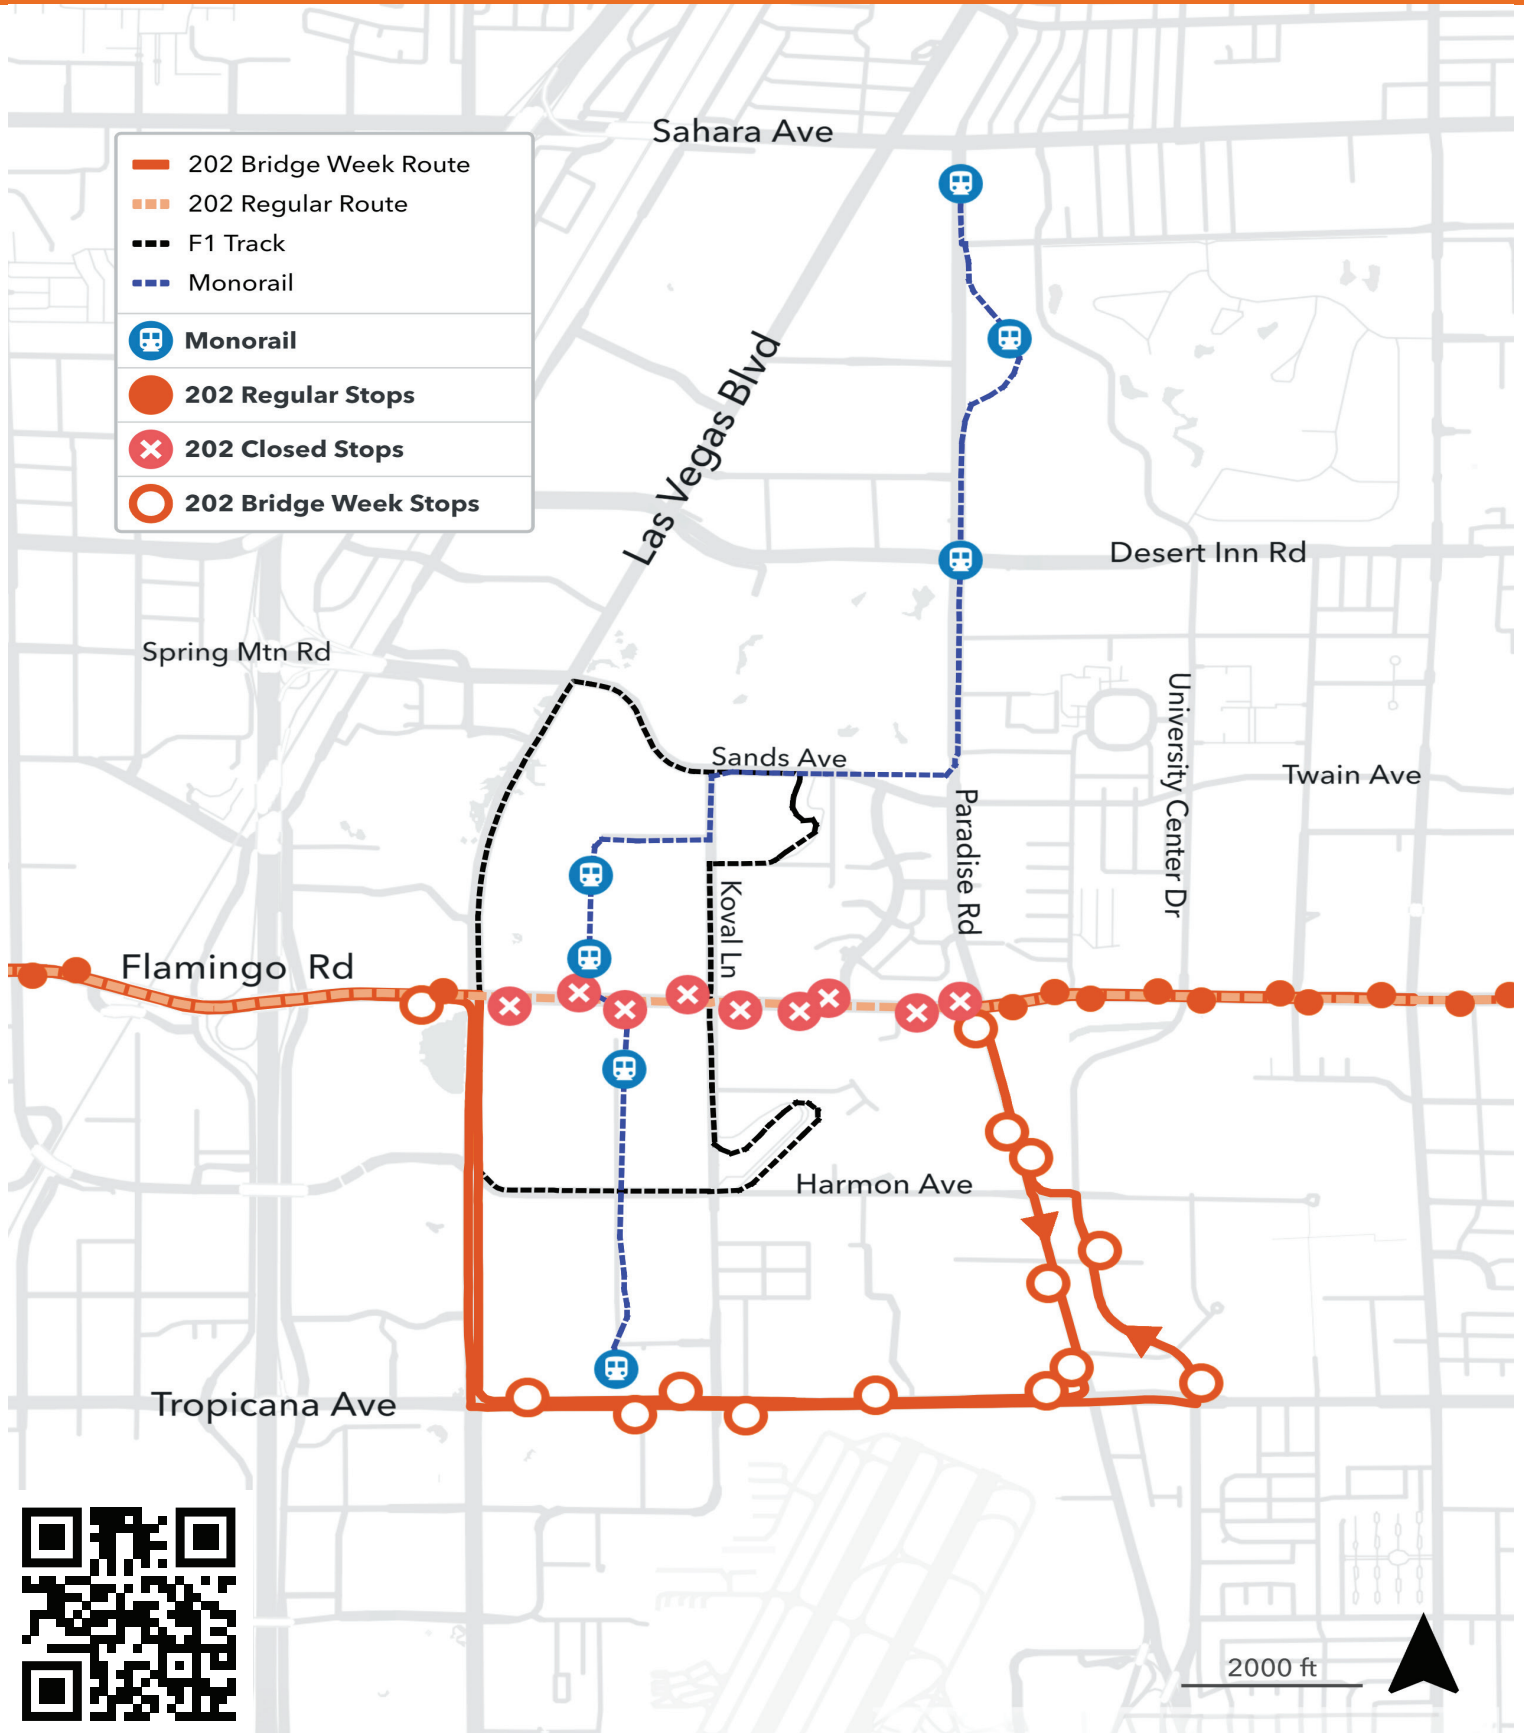

# FORMULA 1 BRIDGE WEEK ROUTING (OCT. 13-19, 2024)

## ROUTE 202 (FLAMINGO)

Maps reflect routing only for the dates listed. Please visit [rtcnev.com](http://rtcnev.com) or call 702-228-7433\*4 for specific details on service impacts, schedules, and maps to best plan your trip.

FORMULA 1 PUENTE RUTA DE LA SEMANA (OCT. 13-19, 2024)

# RUTA 202 (FLAMINGO)

Los mapas reflejan la ruta solo para las fechas indicadas. Visite [rtcsonv.com](http://rtcsonv.com) o llame al 702-228-7433 \*4 para obtener detalles específicos sobre los impactos en el servicio, los horarios y los mapas para planificar mejor su viaje.