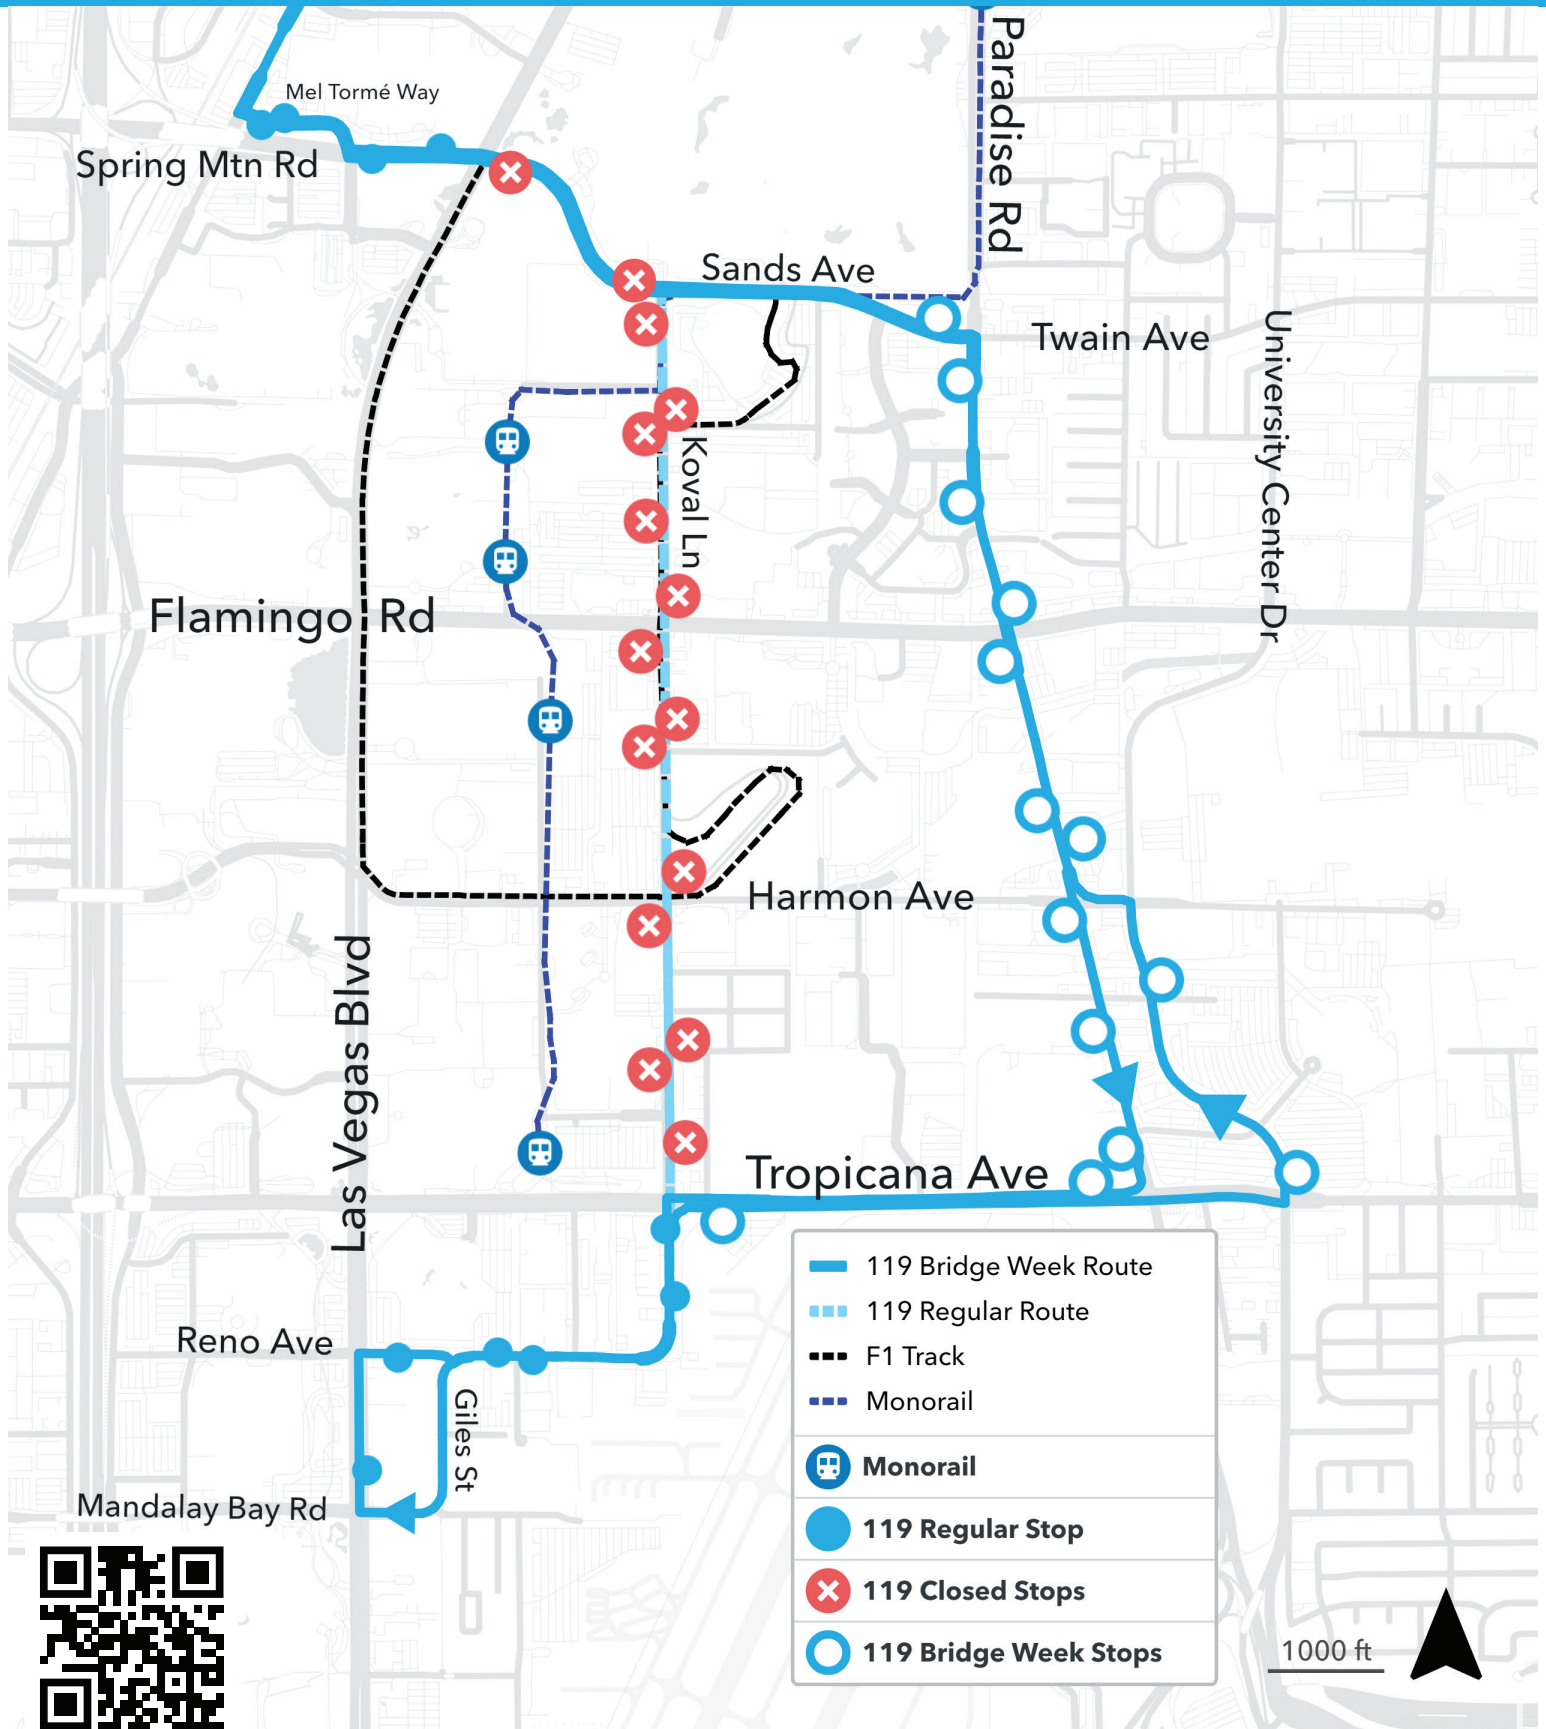

# FORMULA 1 BRIDGE WEEK ROUTING (OCT. 13-19, 2024)

## ROUTE 119 (SIMMONS/KOVAL)

Maps reflect routing only for the dates listed. Please visit [rtcnev.com](https://rtcnev.com) or call 702-228-7433\*4 for specific details on service impacts, schedules, and maps to best plan your trip.

FORMULA 1 PUENTE RUTA DE LA SEMANA (OCT. 13-19, 2024)

# RUTA 119 (SIMMONS/KOVAL)

Los mapas reflejan la ruta solo para las fechas indicadas. Visite [rtcnev.com](http://rtcnev.com) o llame al 702-228-7433 \*4 para obtener detalles específicos sobre los impactos en el servicio, los horarios y los mapas para planificar mejor su viaje.